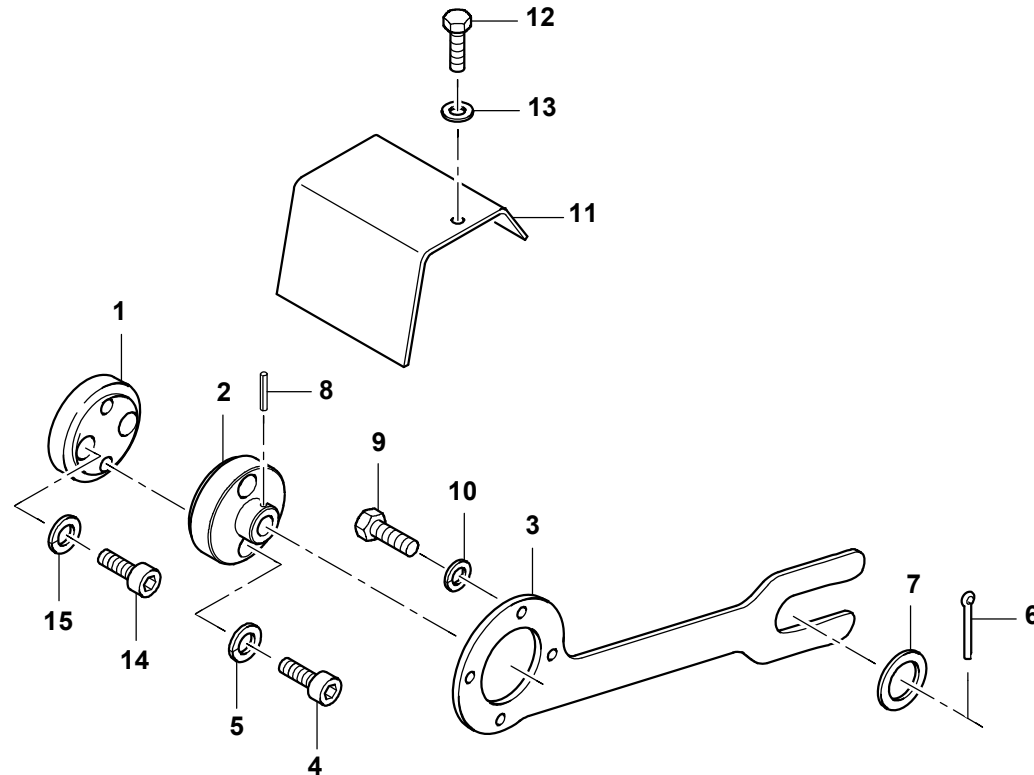

GROVE

ANBAUTEILE WINKELERFASSUNG
JIB ATTACHING PARTS ANGLE COLLECTION

BILDТАFEL
PICTORIAL DISPLAY

12.08

3103317-ETL #

1/1

GMK 4100
BE 710
G 173

3103317-0-BL01-1208-0000

GROVE

ANBAUTEILE WINKELERFASSUNG
JIB ATTACHING PARTS ANGLE COLLECTION

ERSATZTEILLISTE
LIST OF SPARE PARTS

12.08

3103317-ETL #

1/1

GMK 4100
BE 710
G 173